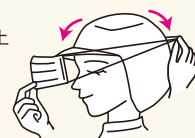

装着方法

- 1 ノーズブリッジを片手で押さえながらあごを包むようにマスクを下まで伸ばしてください。

- 2 マスクを鼻にきちんと当てて、隙間が生じないようにノーズブリッジを折り曲げてください。

頭掛けタイプ

品名	2PLYマスク～柔らか～頭掛け	入数	100枚×20箱
製品サイズ	約175×95mm	小箱サイズ	185×97×148mm
素材	本体：ポリプロピレン 掛け紐：ポリエステル ノーズブリッジ：ポリエチレン	ケースサイズ	500×390×316mm
		ケース重量	約7kg
		生産国	中国
不織布目付	外面：約25g/m ²	JANコード	4990798868226
	内面：約25g/m ²	ITFコード	14990798868223

装着方法

- 1 掛け紐を伸ばし、頭上から被ります。

- 2 下側の掛け紐を上側へ交差させます。

- 3 ノーズブリッジを片手で押さえながらあごを包むようにマスクを下まで伸ばして下さい。

- 4 マスクを鼻にきちんと当てて、隙間が生じないようにノーズブリッジを折り曲げて下さい。

使用上のご注意 ●本品を、ウイルス飛まつ・細菌飛まつ・有毒な粉塵・ガス等が発生する場所や、それを防ぐ目的で使用しないでください。●本品使用により発疹、皮膚炎などの過敏症状を起こした時は、使用を中止してください。●臭いで気分が悪くなった場合はただちに使用を中止してください。●乳幼児の手の届かない所に保管してください。●湿気の少ない清潔な所に保管してください。●火気に近づけないでください。●本品は使い捨てです。一使用ごとにお取り替えください。●マスク以外の用途に使用しないでください。